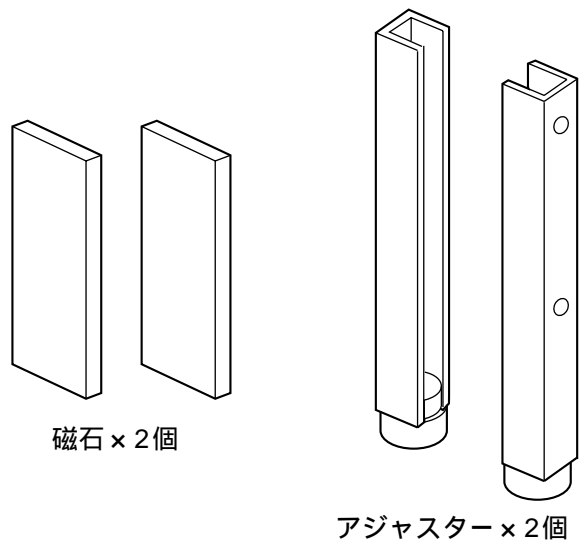

この度は、弊社製品をお買求めいただきましてありがとうございました。
本製品は組立式になっておりますので、下記の要領で組み立ててください。
パッキングケースの中には、下記の部品が入っています。

用意していただくもの・・・プラスドライバー
手袋（組み立て時のケガ等を防ぐために必ず着用してください。）

組立部品

組立ての前に

スタンドにキャスター（オプション）が付いた状態では
パネルを連結できません。
アジャスターに組み替えてください。

1 パネルを寝かせ、スタンドを片方だけはずします。

2 アジャスターを取り付けます。

3 パネルを連結します。

連結時の注意

安全にお使い頂くために。(必ずお守りください)

直線連結の場合

真上から見た図

左右にアジャスターを使用して連結

左右のスタンドをはずした状態での連結はしない

真上から見た図

アジャスターを使用せずに連結

スタンドとアジャスターを併用して連結

パネル1枚当たりに最低1台のスタンドを取り付ける

正面から見た図

パネルとの間や床面との間にスキマができないようにアジャスターで調整します。

90°連結の場合