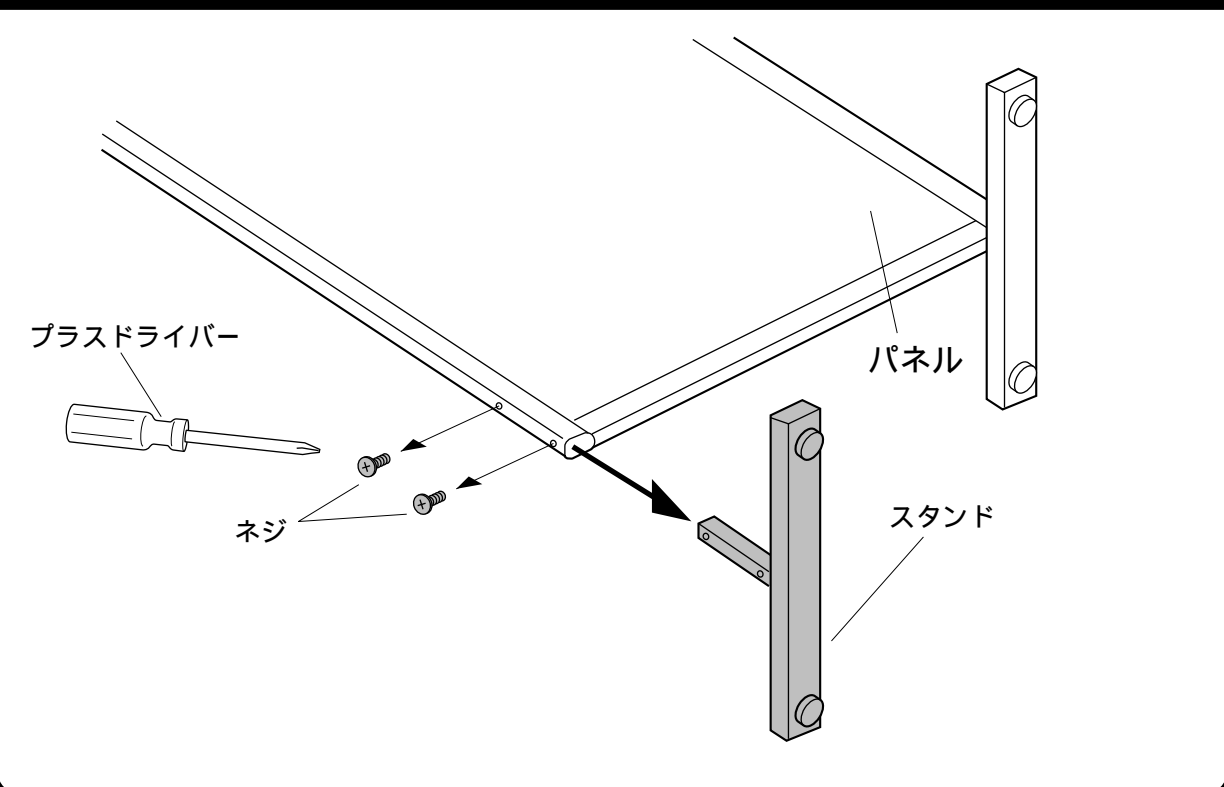

この度は、弊社製品をお買求めいただきましてありがとうございました。
本製品は組立式になっておりますので、下記の要領で組み立ててください。
パッキングケースの中には、下記の部品が入っています。

用意していただくもの・・・プラスドライバー
手袋（組み立て時のケガ等を防ぐために必ず着用してください。）

組立部品

組立ての前に

スタンドにキャスター（オプション）が付いた状態では
パネルを連結できません。
アジャスターに組み替えてください。

1 パネルを寝かせ、スタンドを片方だけはずします。

2 アジャスターを取り付けます。

3 パネルを連結します。

連結時の注意

安全にお使い頂くために。(必ずお守りください)

直線連結の場合

真上から見た図

左右にアジャスターを使用して連結

左右のスタンドをはずした状態での連結はしない

真上から見た図

アジャスターを使用せずに連結

スタンドとアジャスターを併用して連結

パネル1枚当たりに最低1台のスタンドを取り付ける

正面から見た図

パネルとの間や床面との間にスキマができないようにアジャスターで調整します。

90°連結の場合

左右両方のスタンドをはずした状態での連結はしない

直線連結または90°連結以外での使用はしない

パネル1枚当たりに最低1台のスタンドを取り付ける

安全にお使い頂くために。(必ずお守りください)

下記項目の内容をよく理解して頂いた上で本製品を安全に正しくご使用ください。下記項目を無視して誤った扱いをすると、人への危害、財産への損害等の可能性があります。大変危険です。

⚠️ 注意 製品の変色や変形の原因となります。