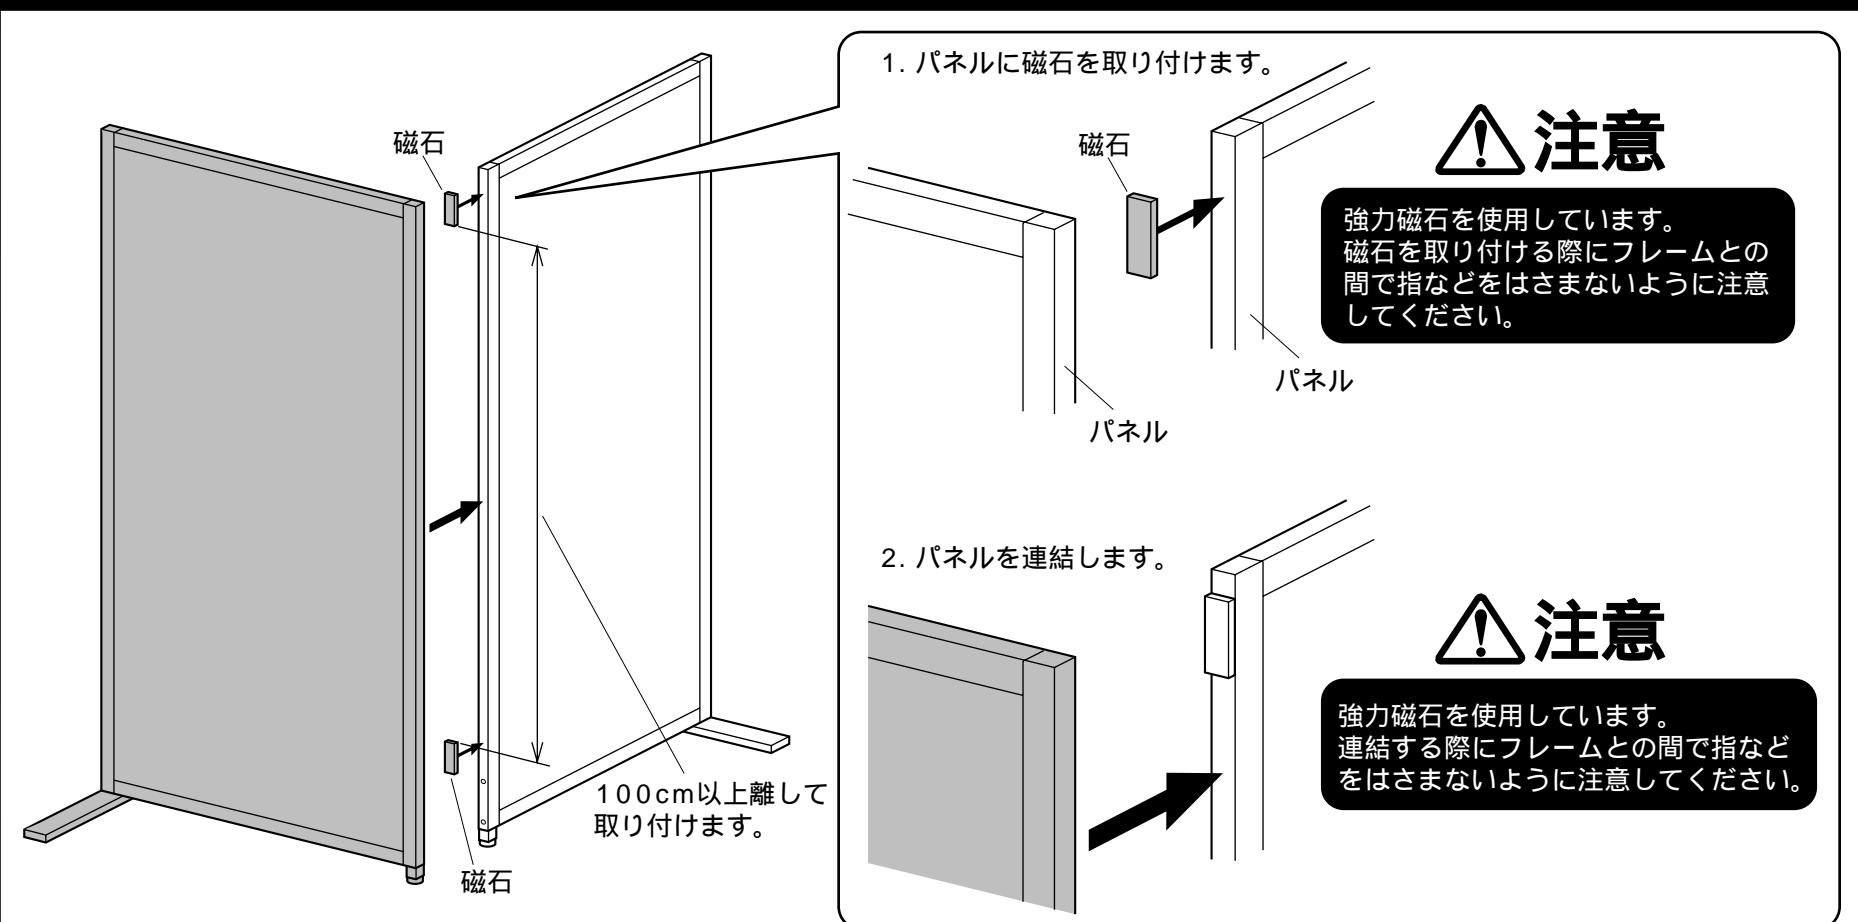

この度は、弊社製品をお買求めいただきましてありがとうございました。
本製品は組立式になっておりますので、下記の要領で組み立ててください。
パッキングケースの中には、下記の部品が入っています。

用意していただくもの・・・プラスドライバー
手袋（組み立て時のケガ等を防ぐために必ず着用してください。）

組立部品

組立ての前に

スタンドにキャスター（オプション）が付いた状態では
パネルを連結できません。
アジャスターに組み替えてください。

1 パネルを寝かせ、スタンドを片方だけはずします。

2 アジャスターを取り付けます。

3 パネルを連結します。

連結時の注意

安全にお使い頂くために。(必ずお守りください)

直線連結の場合

真上から見た図

左右にアジャスターを使用して連結

左右のスタンドをはずした状態での連結はしない

真上から見た図

アジャスターを使用せずに連結

スタンドとアジャスターを併用して連結

パネル1枚当たりに最低1台のスタンドを取り付ける

正面から見た図

パネルとの間や床面との間にスキマができないようにアジャスターで調整します。

90°連結の場合

左右両方のスタンドをはずした状態での連結はしない

直線連結または90°連結以外での使用はしない

パネル1枚当たりに最低1台のスタンドを取り付ける

安全にお使い頂くために。(必ずお守りください)

下記項目の内容をよく理解して頂いた上で本製品を安全に正しくご使用ください。下記項目を無視して誤った扱いをすると、人への危害、財産への損害等の可能性があります。大変危険です。

⚠️ 注意 製品の変色や変形の原因となります。