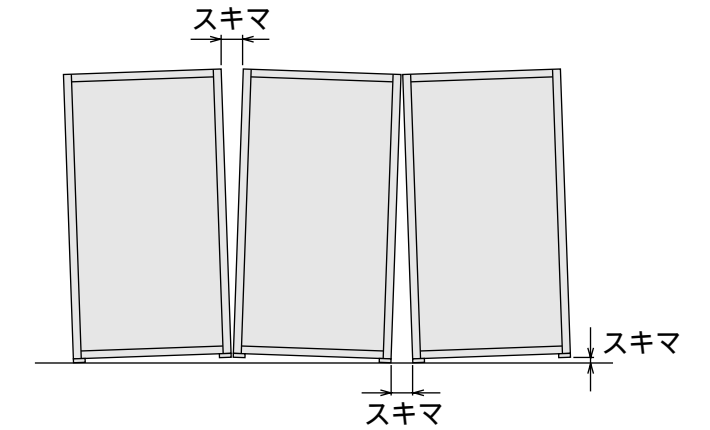

1 パネルを寝かせ、スタンドを片方だけはずします。

2 アジャスターを取り付けます。

3 パネルを連結します。

連結時の注意

安全にお使い頂くために。(必ずお守りください)

直線連結の場合

真上から見た図

左右にアジャスターを使用して連結

左右のスタンドをはずした状態での連結はしない

真上から見た図

アジャスターを使用せずに連結

スタンドとアジャスターを併用して連結

パネル1枚当たりに最低1台のスタンドを取り付ける

正面から見た図

パネルとの間や床面との間にスキマができないようにアジャスターで調整します。

90°連結の場合

左右両方のスタンドをはずした状態での連結はしない

直線連結または90°連結以外での使用はしない

パネル1枚当たりに最低1台のスタンドを取り付ける

安全にお使い頂くために。(必ずお守りください)

下記項目の内容をよく理解して頂いた上で本製品を安全に正しくご使用ください。下記項目を無視して誤った扱いをすると、人への危害、財産への損害等の可能性があります。大変危険です。

⚠️ 注意 製品の変色や変形の原因となります。