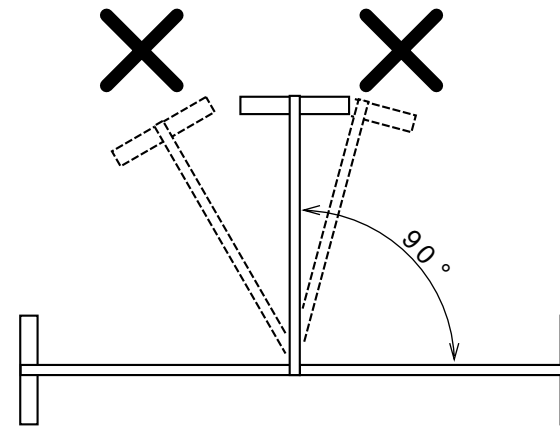

1 パネルを寝かせ、スタンドを片方だけはずします。

2 アジャスターを取り付けます。

3 パネルを連結します。

連結時の注意

安全にお使い頂くために。(必ずお守りください)

直線連結の場合

真上から見た図

左右にアジャスターを使用して連結

左右のスタンドをはずした状態での連結はしない

真上から見た図

アジャスターを使用せずに連結

スタンドとアジャスターを併用して連結

パネル1枚当たりに最低1台のスタンドを取り付ける

正面から見た図

パネルとの間や床面との間にスキマができないようにアジャスターで調整します。

90°連結の場合

左右両方のスタンドをはずした状態での連結はしない

直線連結または90°連結以外での使用はしない

パネル1枚当たりに最低1台のスタンドを取り付ける

安全にお使い頂くために。(必ずお守りください)

下記項目の内容をよく理解して頂いた上で本製品を安全に正しくご使用ください。下記項目を無視して誤った扱いをすると、人への危害、財産への損害等の可能性があります。大変危険です。

⚠️ 注意 製品の変色や変形の原因となります。