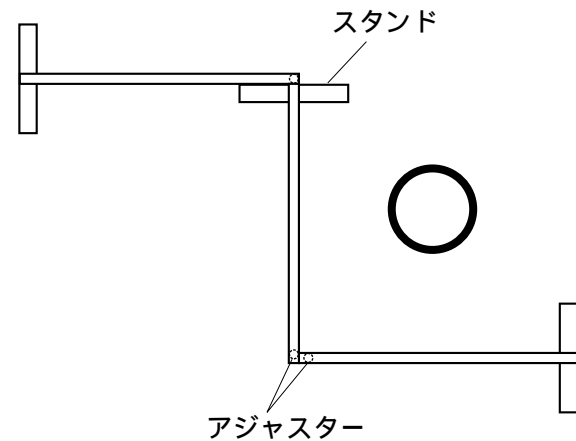

1 パネルを寝かせ、スタンドを片方だけはずします。

2 アジャスターを取り付けます。

3 パネルを連結します。

連結時の注意

安全にお使い頂くために。(必ずお守りください)

直線連結の場合

真上から見た図

左右にアジャスターを使用して連結

左右のスタンドをはずした状態での連結はしない

真上から見た図

アジャスターを使用せずに連結

スタンドとアジャスターを併用して連結

パネル1枚当たりに最低1台のスタンドを取り付ける

正面から見た図

パネルとの間や床面との間にスキマができないようにアジャスターで調整します。

90°連結の場合

左右両方のスタンドをはずした状態での連結はしない

直線連結または90°連結以外での使用はしない

パネル1枚当たりに最低1台のスタンドを取り付ける

安全にお使い頂くために。(必ずお守りください)

下記項目の内容をよく理解して頂いた上で本製品を安全に正しくご使用ください。下記項目を無視して誤った扱いをすると、人への危害、財産への損害等の可能性があります。大変危険です。

⚠️ 注意 製品の変色や変形の原因となります。