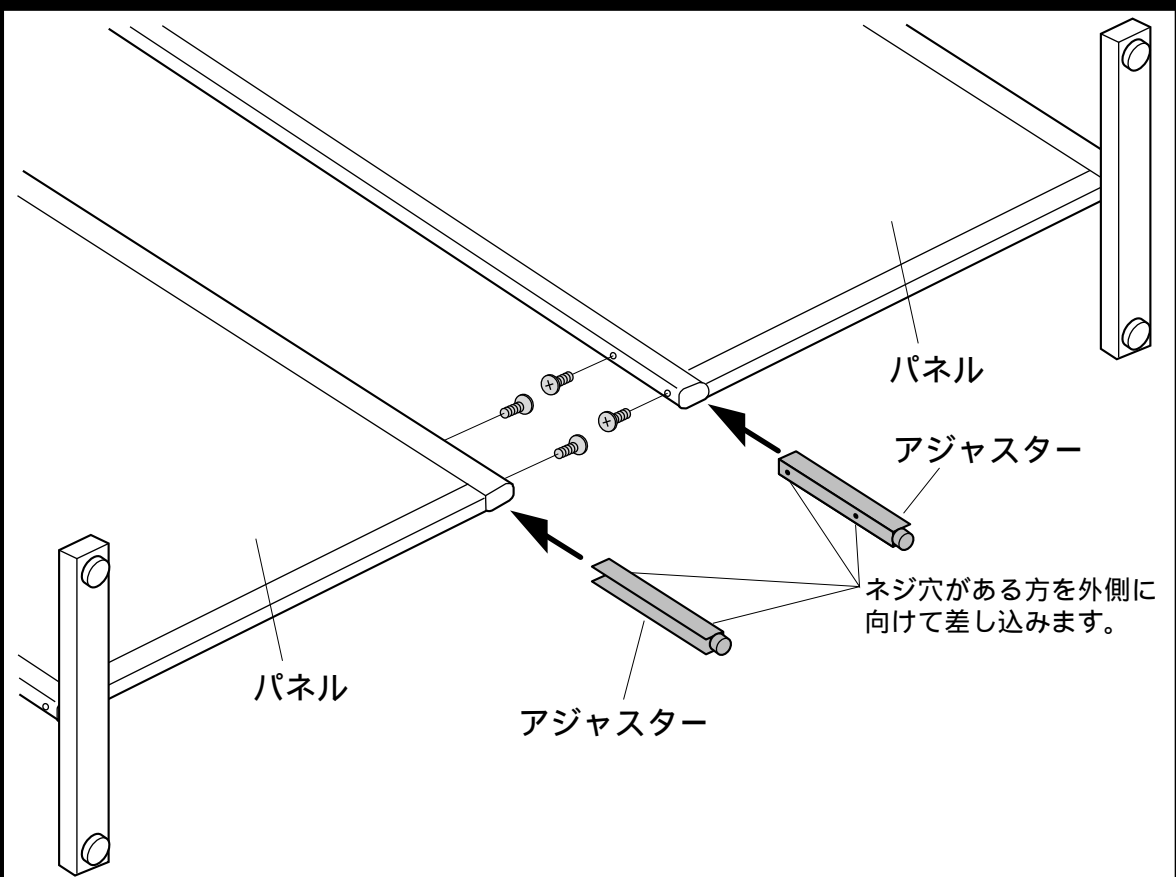

この度は、弊社製品をお買求めいただきましてありがとうございました。
本製品は組立式になっておりますので、下記の要領で組み立ててください。
パッキングケースの中には、下記の部品が入っています。

用意していただくもの・・・プラスドライバー
手袋（組み立て時のケガ等を防ぐために必ず着用してください。）

組立部品

組立ての前に

スタンドにキャスター（オプション）が付いた状態では
パネルを連結できません。
アジャスターに組み替えてください。

1 パネルを寝かせ、スタンドを片方だけはずします。

2 アジャスターを取り付けます。

3 パネルを連結します。

連結時の注意

安全にお使い頂くために。(必ずお守りください)

直線連結の場合

真上から見た図

左右にアジャスターを使用して連結

左右のスタンドをはずした状態での連結はしない

真上から見た図

アジャスターを使用せずに連結

スタンドとアジャスターを併用して連結

パネル1枚当たりに最低1台のスタンドを取り付ける

正面から見た図

パネルとの間や床面との間にスキマができないようにアジャスターで調整します。

90°連結の場合

左右両方のスタンドをはずした状態での連結はしない

直線連結または90°連結以外での使用はしない

パネル1枚当たりに最低1台のスタンドを取り付ける

安全にお使い頂くために。(必ずお守りください)

下記項目の内容をよく理解して頂いた上で本製品を安全に正しくご使用ください。下記項目を無視して誤った扱いをすると、人への危害、財産への損害等の可能性があります。大変危険です。

⚠️ 注意 製品の変色や変形の原因となります。