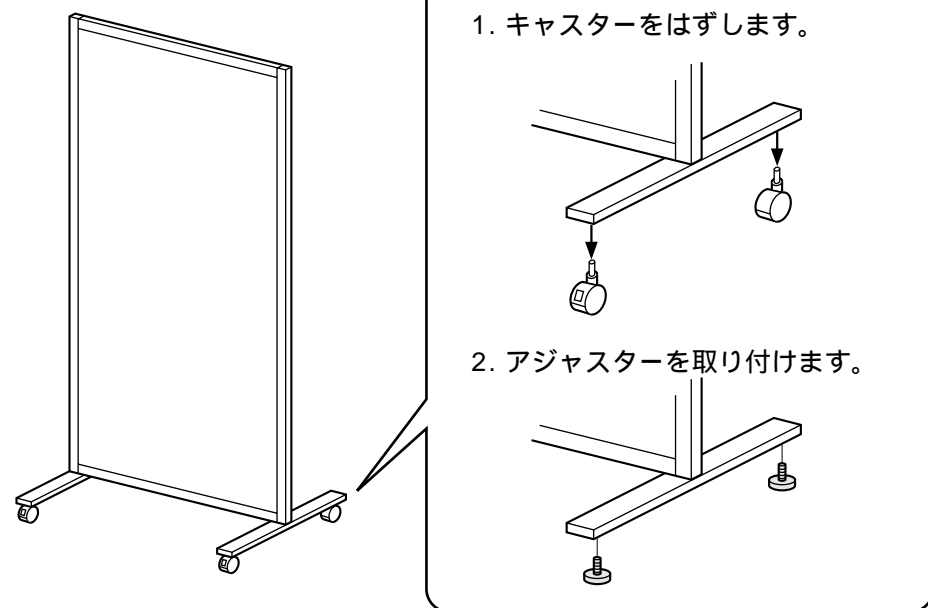

この度は、弊社製品をお買求めいただきましてありがとうございました。
本製品は組立式になっておりますので、下記の要領で組み立ててください。
パッキングケースの中には、下記の部品が入っています。

用意していただくもの・・・プラスドライバー
手袋（組み立て時のケガ等を防ぐために必ず着用してください。）

組立部品

組立ての前に

スタンドにキャスター（オプション）が付いた状態では
パネルを連結できません。
アジャスターに組み替えてください。

1 パネルを寝かせ、スタンドを片方だけはずします。

2 アジャスターを取り付けます。

3 パネルを連結します。

連結時の注意

安全にお使い頂くために。(必ずお守りください)

直線連結の場合

真上から見た図

左右にアジャスターを使用して連結

左右のスタンドをはずした状態での連結はしない

真上から見た図

アジャスターを使用せずに連結

スタンドとアジャスターを併用して連結

パネル1枚当たりに最低1台のスタンドを取り付ける

正面から見た図

パネルとの間や床面との間にスキマができないようにアジャスターで調整します。

90°連結の場合

左右両方のスタンドをはずした状態での連結はしない

直線連結または90°連結以外での使用はしない

パネル1枚当たりに最低1台のスタンドを取り付ける

安全にお使い頂くために。(必ずお守りください)

下記項目の内容をよく理解して頂いた上で本製品を安全に正しくご使用ください。下記項目を無視して誤った扱いをすると、人への危害、財産への損害等の可能性があります。大変危険です。

⚠️ 注意 製品の変色や変形の原因となります。