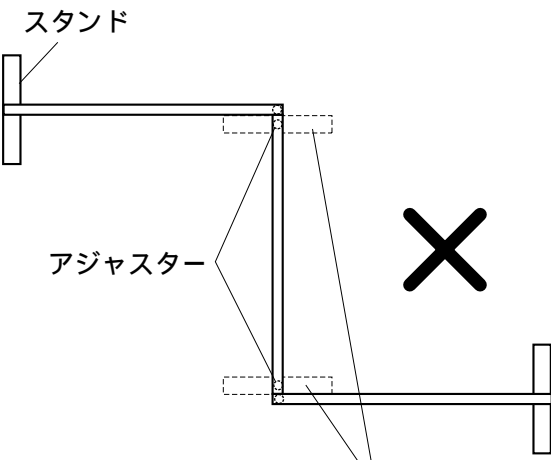

1 パネルを寝かせ、スタンドを片方だけはずします。

2 アジャスターを取り付けます。

3 パネルを連結します。

連結時の注意

安全にお使い頂くために。(必ずお守りください)

直線連結の場合

真上から見た図

左右にアジャスターを使用して連結

左右のスタンドをはずした状態での連結はしない

真上から見た図

アジャスターを使用せずに連結

スタンドとアジャスターを併用して連結

パネル1枚当たりに最低1台のスタンドを取り付ける

正面から見た図

パネルとの間や床面との間にスキマができないようにアジャスターで調整します。

90°連結の場合

左右両方のスタンドをはずした状態での連結はしない

直線連結または90°連結以外での使用はしない

パネル1枚当たりに最低1台のスタンドを取り付ける

安全にお使い頂くために。(必ずお守りください)

下記項目の内容をよく理解して頂いた上で本製品を安全に正しくご使用ください。下記項目を無視して誤った扱いをすると、人への危害、財産への損害等の可能性があります。大変危険です。

⚠️ 注意 製品の変色や変形の原因となります。