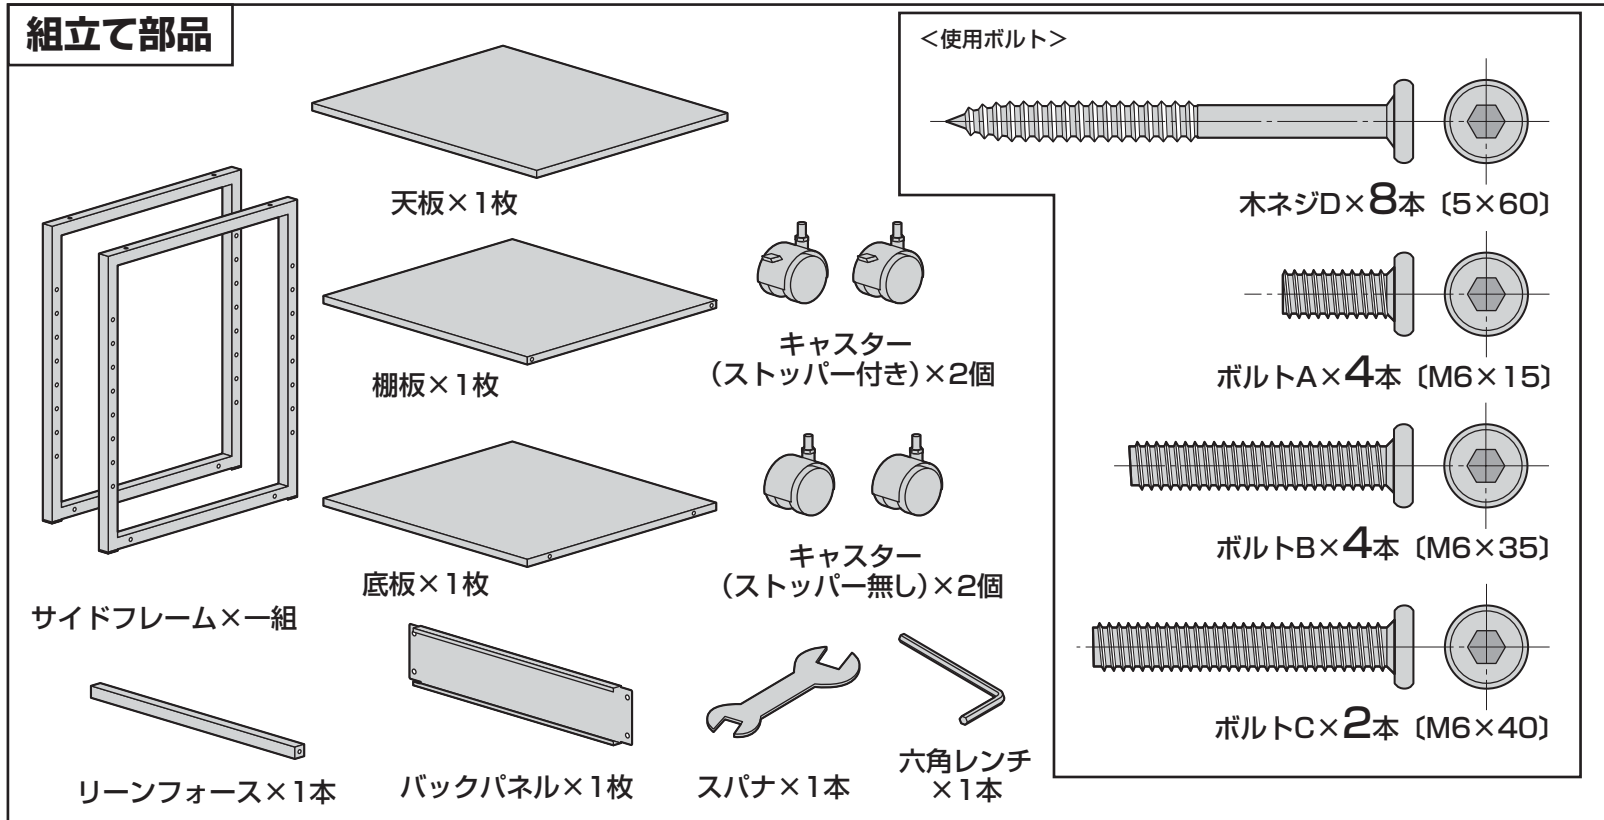

この度は、弊社製品をお買求めいただきましてありがとうございます。
このプリンタ台は組立式になっておりますので、下記の要領で組立ててください。
パッキングケースの中には、下記の部品が入っています。

<用意していただくもの>
手袋 (組立て時のケガ等を防ぐために必ず着用してください。)

製品に関するお問い合わせ

製品の品質管理には細心の注意を払っていますが、万一、不都合な点や製品に関するお問い合わせなどございましたら、お買い求めの販売店までお気軽にご相談ください。